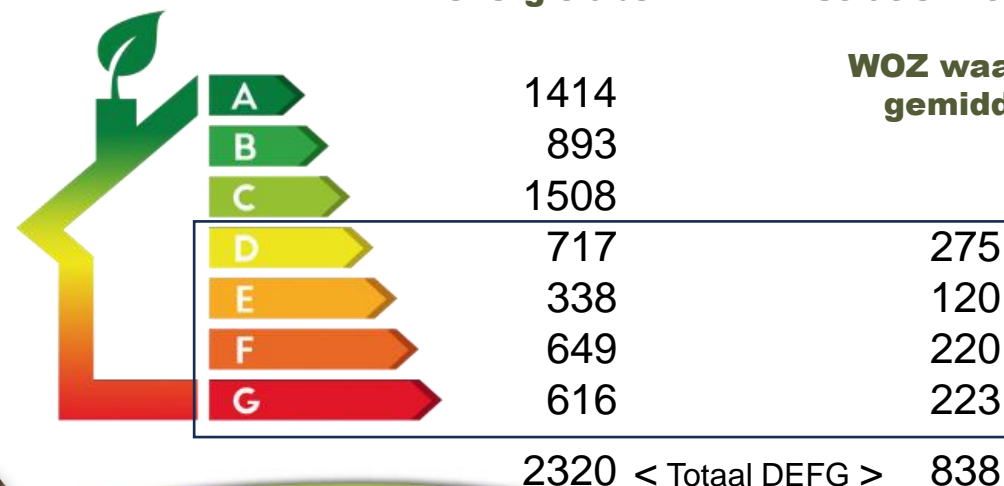

Energiecafé

Het toekomstperspectief

Van de ca 6130 koopwoningen

Woningen duurzamer maken naar minimaal label C, en als het even kan label B.

Ondersteunt met Nationaal Isolatie Programma

Gereed in 2050?

Wim Lemmens

Geschatte verdeling
Beekse woningen naar
energielabel.

Komt in aanmerking
voor het Nationaal
Isolatie Programma

WOZ waarde <
gemiddeld

Energiehuis

Hilvarenbeek

Energiecafé

Het toekomstperspectief-2

Van de ca 6130 koopwoningen